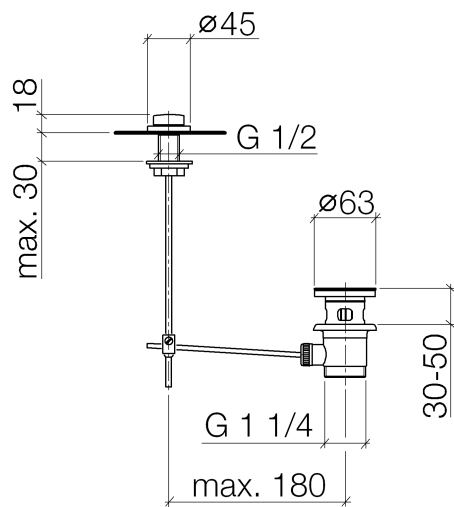

**Piletta con pomello per montaggio bordo vasca 1 1/4" - Cromo spazzolato**

IMO

10 200 970

Compatibile con: IMO, LULU, MADISON,  
MEM, TARA, CL.1, LISSÉ, VAIA, META,  
CYO

	Cromo spazzolato	10 200 970-93
	Cromato	10 200 970-00
	Platinato spazzolato	10 200 970-06
	Platinato	10 200 970-08
	Ottone (Oro 23k)	10 200 970-09
	Dark Chrome	10 200 970-19
	Light Gold	10 200 970-26
	Light Gold spazzolato	10 200 970-27
	Ottone spazzolato (Oro 23k)	10 200 970-28
	Nero opaco	10 200 970-33
	Bronzo spazzolato	10 200 970-42
	Champagne spazzolato (Oro 22k)	10 200 970-46
	Champagne (Oro 22k)	10 200 970-47
	Dark Platinum spazzolato	10 200 970-99

Piletta con pomello per montaggio bordo vasca 1 1/4" - Cromo spazzolato

---

IMO

10 200 970

Solamente per lavabo con troppopieno.

10 200 970

10 200 970

Parts for other finishes can be found here: Cromato

### Elenco delle parti di ricambio

N.	Codice articolo	Denominazione	Quantità necessaria	Tempo di produzione
1	09 21 33 001-93	manopola	1	20
2	09 14 10 007 90	guarnizione	2	2
3	09 31 09 004-93	astina	1	20
4	09 18 40 022-93	bussola	1	20
5	09 14 10 095 90	guarnizione	1	2
6	09 14 05 012 90	guarnizione	1	2
7	09 14 40 001 90	guarnizione	1	60
8	09 23 10 010 90	dado	1	2
9	90 11 01 001 00-93	scarico	1	20