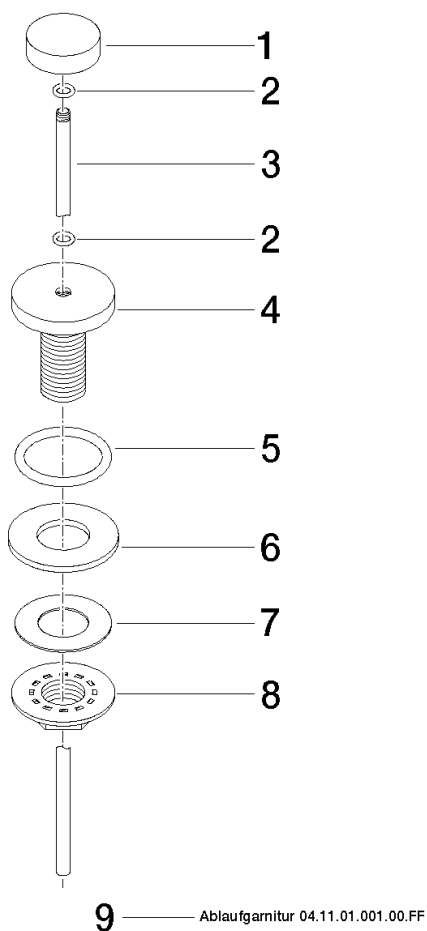

**Piletta con pomello per montaggio bordo vasca 1 1/4" - Cromo spazzolato**

IMO

10 200 970

Compatibile con: IMO, LULU, MADISON,  
MEM, TARA, CL.1, LISSÉ, VAIA, META,  
CYO

	Cromo spazzolato	10 200 970-93
	Cromato	10 200 970-00
	Platinato spazzolato	10 200 970-06
	Platinato	10 200 970-08
	Ottone (Oro 23k)	10 200 970-09
	Dark Chrome	10 200 970-19
	Light Gold	10 200 970-26
	Light Gold spazzolato	10 200 970-27
	Ottone spazzolato (Oro 23k)	10 200 970-28
	Nero opaco	10 200 970-33
	Bronzo spazzolato	10 200 970-42
	Champagne spazzolato (Oro 22k)	10 200 970-46
	Champagne (Oro 22k)	10 200 970-47
	Dark Platinum spazzolato	10 200 970-99

Piletta con pomello per montaggio bordo vasca 1 1/4" - Cromo spazzolato

---

IMO

10 200 970

Solamente per lavabo con troppopieno.

10 200 970

10 200 970

Parts for other finishes can be found here: Cromato

### Elenco delle parti di ricambio

N.	Codice articolo	Denominazione	Quantità necessaria	Tempo di produzione
1	09 21 33 001-93	manopola	1	20
2	09 14 10 007 90	guarnizione	2	2
3	09 31 09 004-93	astina	1	20
4	09 18 40 022-93	bussola	1	20
5	09 14 10 095 90	guarnizione	1	2
6	09 14 05 012 90	guarnizione	1	2
7	09 14 40 001 90	guarnizione	1	60
8	09 23 10 010 90	dado	1	2
9	90 11 01 001 00-93	scarico	1	20